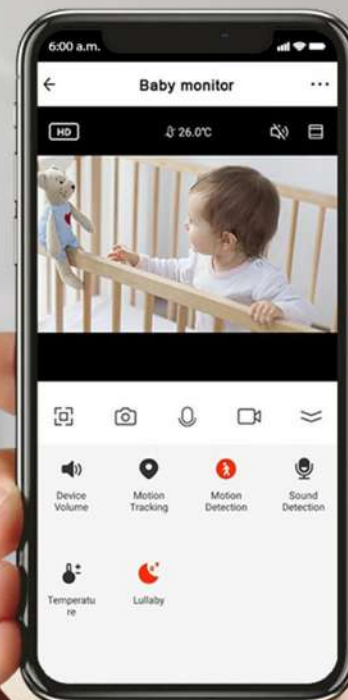

₮ 550,000

ЗАГВАР SH1

Давуу тал: Хурууны хээ, нууц үг, IC картаар онгойно, хуурамч нууц үгний сэрэмжлүүлэг ирнэ.

Батарей хяналт: 1,5vх4 /энгийн хуруу зайгаар ажиллана/

Хэрэглэгч: 200 хүн бүртгэнэ

₮ 650,000

SmartLink

Tuya Smart

SmartLink

Tuya Smart

Маамуу камер

₮ 178,000

2MP

Шөнийн хараа
5-8 метр

Хөдөлгөөн
дагана

Орчны температур
мэдэрнэ

6 төрлийн
бүүвэйн дуутай

Камераар дамжуулан
харилцан ярилцах

128 gb хүртэл
SD карт дэмжинэ

360 градус
эргэнэ

110 градус өнцгөөр
орчныг харна

₮ 195,000

F4

Нягтаршил: 4MP
Өдөр шөнийн горим:
Шөнийн хараа 5-8 метр
Хөдөлгөөн: Дагана
Хоёр талын яриа дэмжих:
Боломжтой
Sd card дэмжих эсэх:
128gb sd card
Давуу тал: 360 эргэх
боломжтой, 110 градус
өнцгөөр орчныг харна