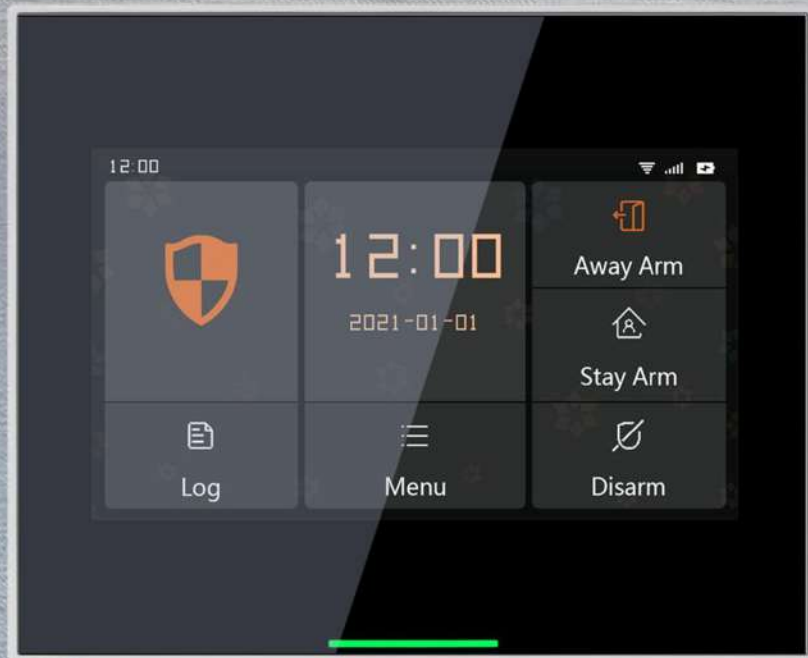

Хөшигны мотор
₮ 300,000

Хөшигны зам
₮ 69,900

SmartLink

Tuya Smart

SmartLink

Tuya Smart

УХААЛАГ ДОХИОЛЛЫН СИСТЕМ /ДЭЛГЭЦТЭЙ/

ЕРӨНХИЙ ҮЗҮҮЛЭЛТ:

- 4.3 инчийн ухаалаг лед дэлгэцтэй
- WIFI Гар утасны аппликэйшнтэй холбогдон
- Дохиолол дугарсан тохиолдолд утсанд мэдэгдэл ирнэ
- 5 Хүртэлх утасны дугаар руу дуудлага, мессеж бичнэ
- Сим оролттой

ДАГАЛДАХ ХЭРЭГСЛҮҮД: