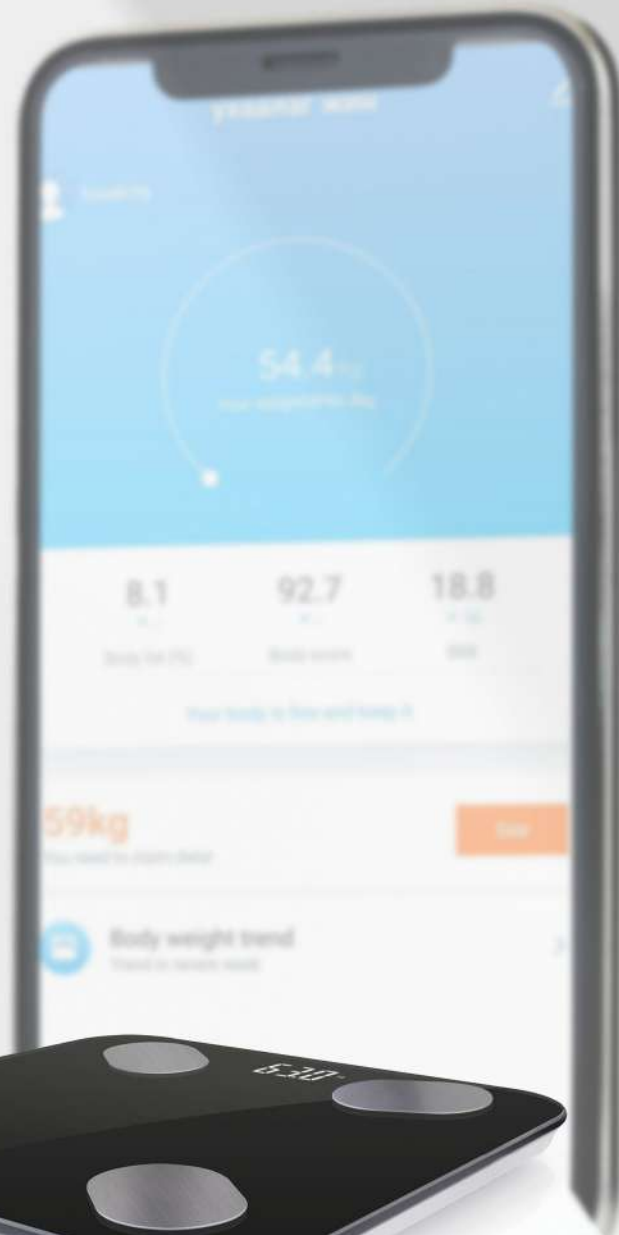

SmartLink

Tuya Smart

SmartLink

Tuya Smart

УХААЛАГ

Биеийн жин

180

180кг хүртэлх даац

Өндөр нарийвчлалтай чип

Хэрэглэгчийг автоматаар таних

Лед дэлгэц

₮ 120,000

- Таны жин
- Биеийн жингийн индекс

- BMI
- BFR

- Усны агууламж
- Булчин

- Өөхлөлтийн гадна дотор хэмжээ
- Уургийн хэмжээ